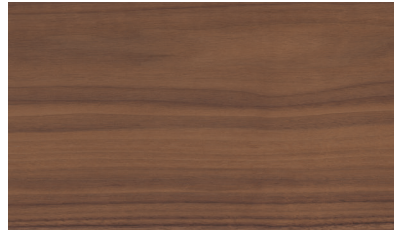

Silber
Silver

Canvas
Canvas

Tiefgrau
Deep grey

Rabenschwarz
Raven black

*Hinweis: Farbabweichungen und Sortimentsänderungen möglich.
Note: Colour differences and product range changes possible.*

kompaktplatten.

compact boards.

Schwarz
Black

Grau
Grey

Creme Weiß
Creme-white

Carini Nussbaum
Carini walnut

Nuss Natur (Furnier)
Natural walnut (veneer)

*Hinweis: Farbabweichungen und Sortimentsänderungen möglich.
Note: Colour differences and product range changes possible.*