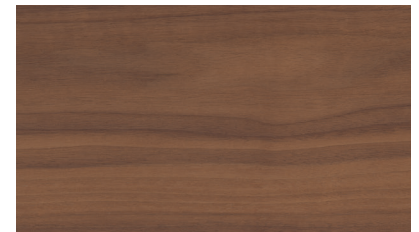

furniere.

veneers.

Ahorn Natur
Natural maple

Buche Natur
Natural beech

Buche Cherry
Beech Cherry

Eiche Natur
Natural oak

Eiche Dark
Dark oak

Nuss Natur
Dark oak

Esche C9
Ash C9

Asteiche
Knotty oak

Eiche gekalkt
Limed oak

*Hinweis: Farbabweichungen und Sortimentsänderungen möglich.
Note: Colour differences and product range changes possible.*

holzdekore melamin

melamine wooden decors.