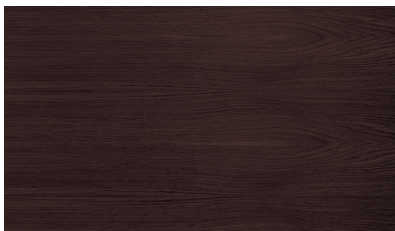

furniere.

veneers.

Ahorn Natur
Natural maple

Buche Natur
Natural beech

Buche Cherry
Beech Cherry

Eiche Natur
Natural oak

Eiche Dark
Dark oak

Nuss Natur
Dark oak

Esche C9
Ash C9

Asteiche
Knotty oak

Eiche gekalkt
Limed oak

*Hinweis: Farbabweichungen und Sortimentsänderungen möglich.
Note: Colour differences and product range changes possible.*

holzdekore melamin

melamine wooden decors.