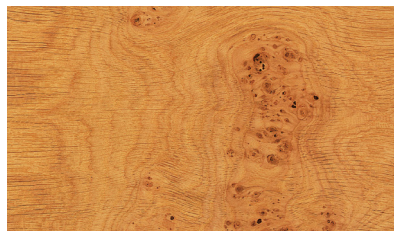

furniere.

veneers.

Ahorn Natur
Natural maple

Buche Natur
Natural beech

Buche Cherry
Beech Cherry

Eiche Natur
Natural oak

Eiche Dark
Dark oak

Nuss Natur
Dark oak

Esche C9
Ash C9

Asteiche
Knotty oak

Eiche gekalkt
Limed oak

*Hinweis: Farbabweichungen und Sortimentsänderungen möglich.
Note: Colour differences and product range changes possible.*

holzdekore melamin

melamine wooden decors.

Lyon Esche
Lyon Ash

Aragon Eiche
Aragon oak

Denver Eiche
Denver oak

Ellmau Buche
Ellmau beech

Mandal Ahorn
Mandal Maple

Carini Nussbaum
Carini walnut

Eiche Vicenza
Vicenza oak

*Hinweis: Farbabweichungen und Sortimentsänderungen möglich.
Note: Colour differences and product range changes possible.*