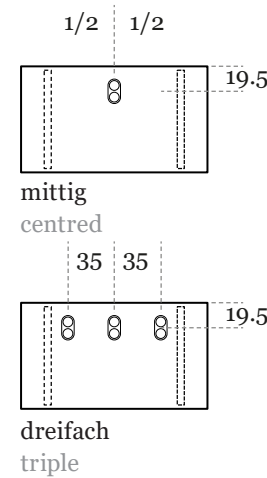

reddot winner 2023

m-pur-habitat einzelarbeitsplatz.

m-pur-habitat individual workstation.

Gestell immer mittig
Frame always centred

Kabelset
Socket module

Adaptionen
Adaptations

m-pur-habitat kabel-set.

m-pur-habitat socket module.