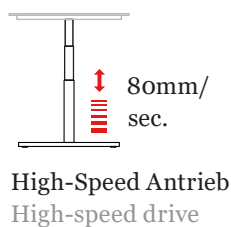

reddot winner 2023

m-pur-habitat einzelarbeitsplatz.

m-pur-habitat individual workstation.

Gestell immer mittig
Frame always centred

Kabelset
Socket module

Adaptionen
Adaptations

m-pur-habitat kabel-set.

m-pur-habitat socket module.