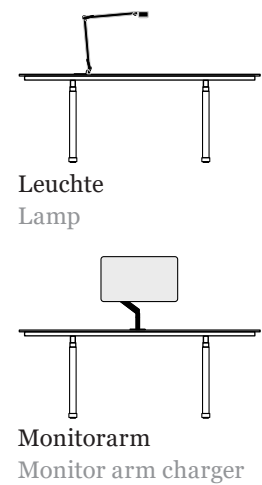

reddot winner 2023

m-pur-habitat einzelarbeitsplatz.

m-pur-habitat individual workstation.

Gestell immer mittig
Frame always centred

Kabelset
Socket module

Adaptionen
Adaptations

m-pur-habitat kabel-set.

m-pur-habitat socket module.

Ausstattung für Strom / Daten

Steckdose 220 V

LAN Steckdose RJ 45

USB A -, USB C - Anschluss

HDMI Anschluss, Kabeldurchführung

Ausstattung immer im Kabel-Set aus Kunststoff

Equipment for power / data

Power outlet

LAN socket RJ 45

USB A -, USB C - connection

HDMI - connection, cable entry

Equipment always in a cable set made of plastic

Leuchtenadaption

Waestberg / Mod. Pastille

Waestberg / Mod. Winkel

Andere Modelle auf Anfrage