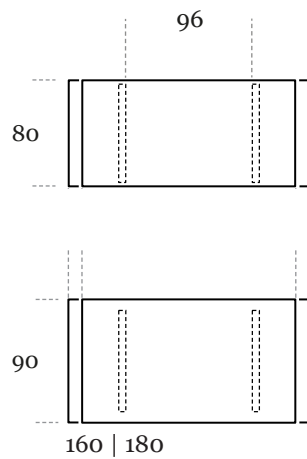

reddot winner 2023

m-pur-habitat einzelarbeitsplatz.

m-pur-habitat individual workstation.

Gestell immer mittig
Frame always centred

Kabelset
Socket module

Adaptionen
Adaptations

m-pur-habitat kabel-set.

m-pur-habitat socket module.